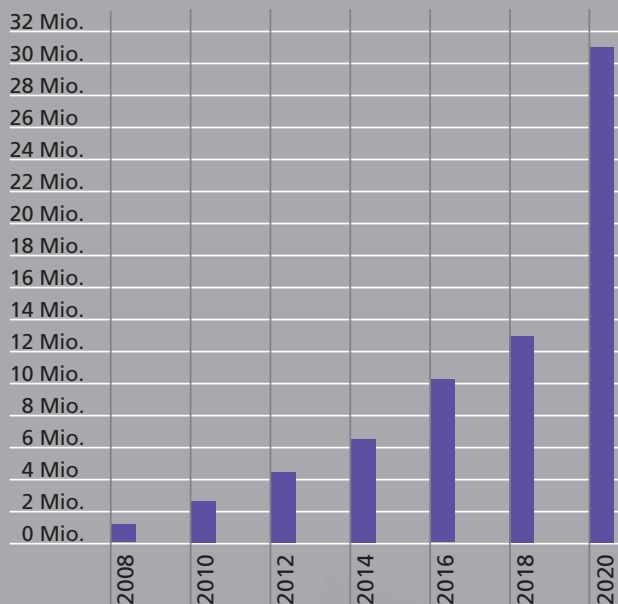

Sie profitieren wie folgt von einer Partnerschaft mit SchweizMobil:

* Interneteintrag unter www.schweizmobil.ch (4-sprachig d/f/i/e) mit Suchabfrage nach verschiedenen Kriterien, lagegenauer Darstellung auf der Karte, Eintrag mit Foto und mit Link auf die Homepage des Betriebs, wie auf der Abbildung* rechts unten dargestellt.

* Smartphone-App SchweizMobil: Integration des Eintrags analog Internet.

* Kennzeichnung Ihres Betriebs: Sie können Ihren Betrieb mit unserem Kleber 10 x 15 cm (siehe Abbildung unten links) als Partnerbetrieb von SchweizMobil kennzeichnen.

* Velo- und Mountainbike-Reparaturset: Zur Erfüllung unserer Anforderungen an Beherbergungspartner entlang Velo- und Mountainbikerouten empfehlen wir Ihnen das Reparaturset mit guter Standpumpe unseres Partners VeloPlus zum Vorzugspreis.

* Promotion: Sie profitieren von den umfassenden Marketingmassnahmen für SchweizMobil, insbesondere von Schweiz Tourismus und den Tourismusregionen.

* vorbehältlich Gestaltungsänderungen

Entwicklung der Anzahl Besuche auf www.schweizmobil.ch und der App seit der Eröffnung von SchweizMobil im Jahr 2008.

Bed & Breakfast

B&B Stadtzentrum ***

Rue du Stand 20
2500 Biel/Bienne

Betten: 7
50-60 CHF

Bed & Breakfast Switzerland

Tel. +41 32 323 29 04

info@stadtzentrum.ch

www.bnb.ch/435